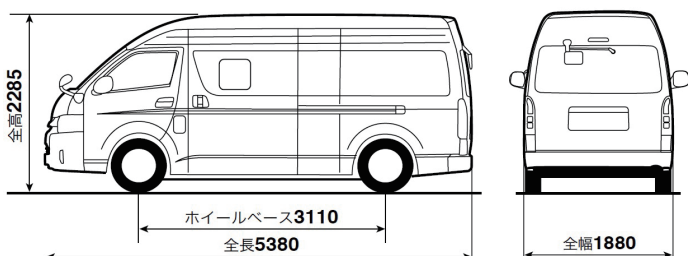

《リサイクル委託金》 ¥9,840 《重量税》 ¥24,600

※ルピナスはキャンパー専用車のみを設定です。
※キャンパー専用車はガソリン車のみです。

■エンジン詳細

型式	2TR-FE(2700ccガソリン)
種類	水冷直列4気筒DOHC
最高出力	160ps/5200rpm
最大トルク	24.8kgm/4000rpm
燃料タンク容量	70L

■ボディカラー

標準色	オプションカラー	
ホワイト<058>	ホワイトパールクリスタルシャイン<070>	¥32,400
シルバーメタリックマイカ<1E7>	ラグジュアリーパールトーンング<2QD>	¥75,600
ダークブルーマイカメタリック<8P4>		
ベージュメタリック<4R4>		

■主要標準装備

- ◎フロントオートエアコン+リヤクーラー
- ◎リヤヒーター
- ◎エンジンイモビライザーシステム(盗難防止システム)
- ◎ABS(アンチロック・ブレーキ・システム)
- ◎デュアルSRSエアバック
- ◎LED式ハイマウントストップランプ
- ◎UVカット機能付フロントウインドシールドグリーンガラス
- ◎リヤプライバシーガラス
- ◎レベリング機能付マルチリフレクターヘッドランプ
- ◎ウォッシャー連動間欠式フロントワイパー
- ◎メーター照度コントロール
- ◎ECOドライブインジケータランプ
- ◎フロントスピーカー
- ◎ワイヤレスドアロックリモートコントロール
- ◎イージークローザー

■架装標準装備

- ◎天井・壁面・床面断熱加工
- ◎クッションフロア加工
- ◎19インチ液晶テレビ
- ◎地デジチューナー
- ◎19L給排水ポリタンク
- ◎角型ガラス蓋付シンク&蛇口
- ◎電子レンジ
- ◎インバーター 1500W
- ◎90L冷蔵庫
- ◎サブバッテリー100Ah×2本
- ◎バッテリーコンピューター
- ◎オールLED照明
- ◎リヤ常設2段ベッド
- ◎FFヒーター
- ◎カセットトイレ
- ◎100Vコンセント
- ◎USBコンセント
- ◎カーテン
- ◎サブバッテリーチャージャー
- ◎走行充電システム

■オプション価格(消費税込み)

寒冷地仕様 + リヤフォグランプ	¥29,160	SDカーナビゲーション	¥162,000
フロアマット[フロント]	¥16,200	ETC (セットアップ費用込み)	¥23,760
サイドバイザー	¥15,228	サイドオーニング 3.5M	¥162,000
アクセサリコネクター(100V)	¥10,800	ボディガラスコーティング	¥129,600
パワースライドドア(スライドドア窓なし)	¥69,120	マルチシェード(フロント)	¥12,960
LEDヘッドライト	¥64,800	マルチシェード(リア)	¥24,840
バックモニター付自動防眩ミラー	¥36,720	マックスファン	¥70,200
アルミホイール 195/80R15 FR&RR:107/105LLT	¥64,800	ソーラーパネル 100W	¥162,000
LSD(4WDのみ)	¥32,400		

各種キャンピングカー販売・整備・車検・保険代理店
OHMORI
Camping Car Field

株式会社 大森自動車
〒595-0811 大阪府泉北郡忠岡町忠岡北3-13-10
TEL 0725(22)5112 FAX 0725(22)1604
【URL】<http://www.e-ohmori.co.jp/cam/>
【e-mail】info@e-ohmori.co.jp
【facebook】<https://www.facebook.com/ccf.ohmori>

※仕様ならびに装備・表示価格は予告なく変更することがあります。2018年3月現在